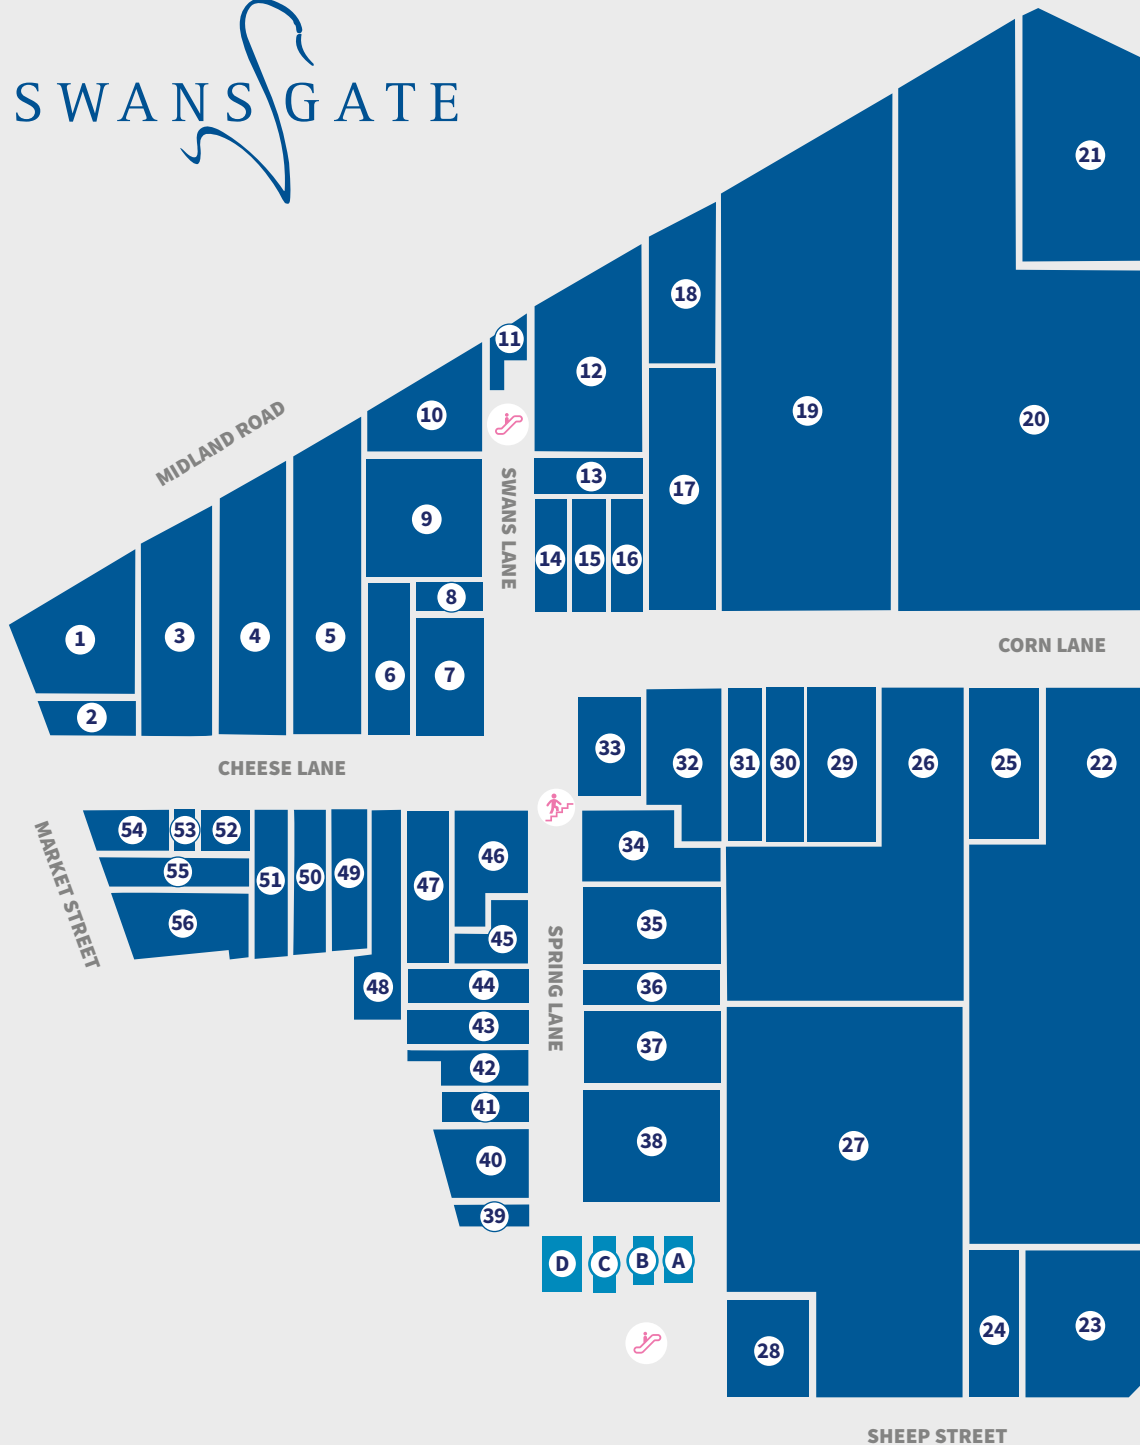

SWANS GATE

COMMERCIAL WAY

COMMERCIAL WAY

**CAR PARK
(1000 SPACES)**

STORE LIST

- A.** EXPRESS EYEBROWS
- B.** TRUFFLES
- C.** EXPRESS HAIR COMPANY
- D.**

1. COSTA
2. EE
3. BODYCARE
- 4.
5. ICELAND
6. DON MILLER'S BAKERY
7. CLINTONS
8. MAX SPIELMANN
9. SELECT
10. THOMAS COOK
- 11.
12. PEACOCKS
13. SUBWAY
14. SOCIALITES
15. HOLLAND & BARRETT
16. CLARKS
17. SUPERDRUG
18. BIG EUROPE
19. BOOTS
20. WILKO
21. FIT 4 LESS
22. HOME BARGAINS
23. PALM BEACH BAR
24. DIAMOND RECRUITMENT
- 25.
26. POUNDLAND
27. ARGOS
28. POST OFFICE
29. W H SMITH
30. 3
31. WARREN JAMES
32. CARD FACTORY
33. COSTA
34. THE WORKS
35. ROMAN
36. SPECSAVERS
37. NEW LOOK
38. BONMARCHE
39. TIMPSON
40. NAVARA BEAUTY
41. SUPERCUTS
- 42.
43. CEX
44. PROFILE
- 45.
46. F HINDS
47. VODAFONE
48. PING PONG PARLOUR
49. GREGGS
50. GAME
51. CARPHONE WAREHOUSE
52. DIGFAD
53. EUROCHANGE
54. CLAIRE'S
55. SANTANDER
56. HALIFAX